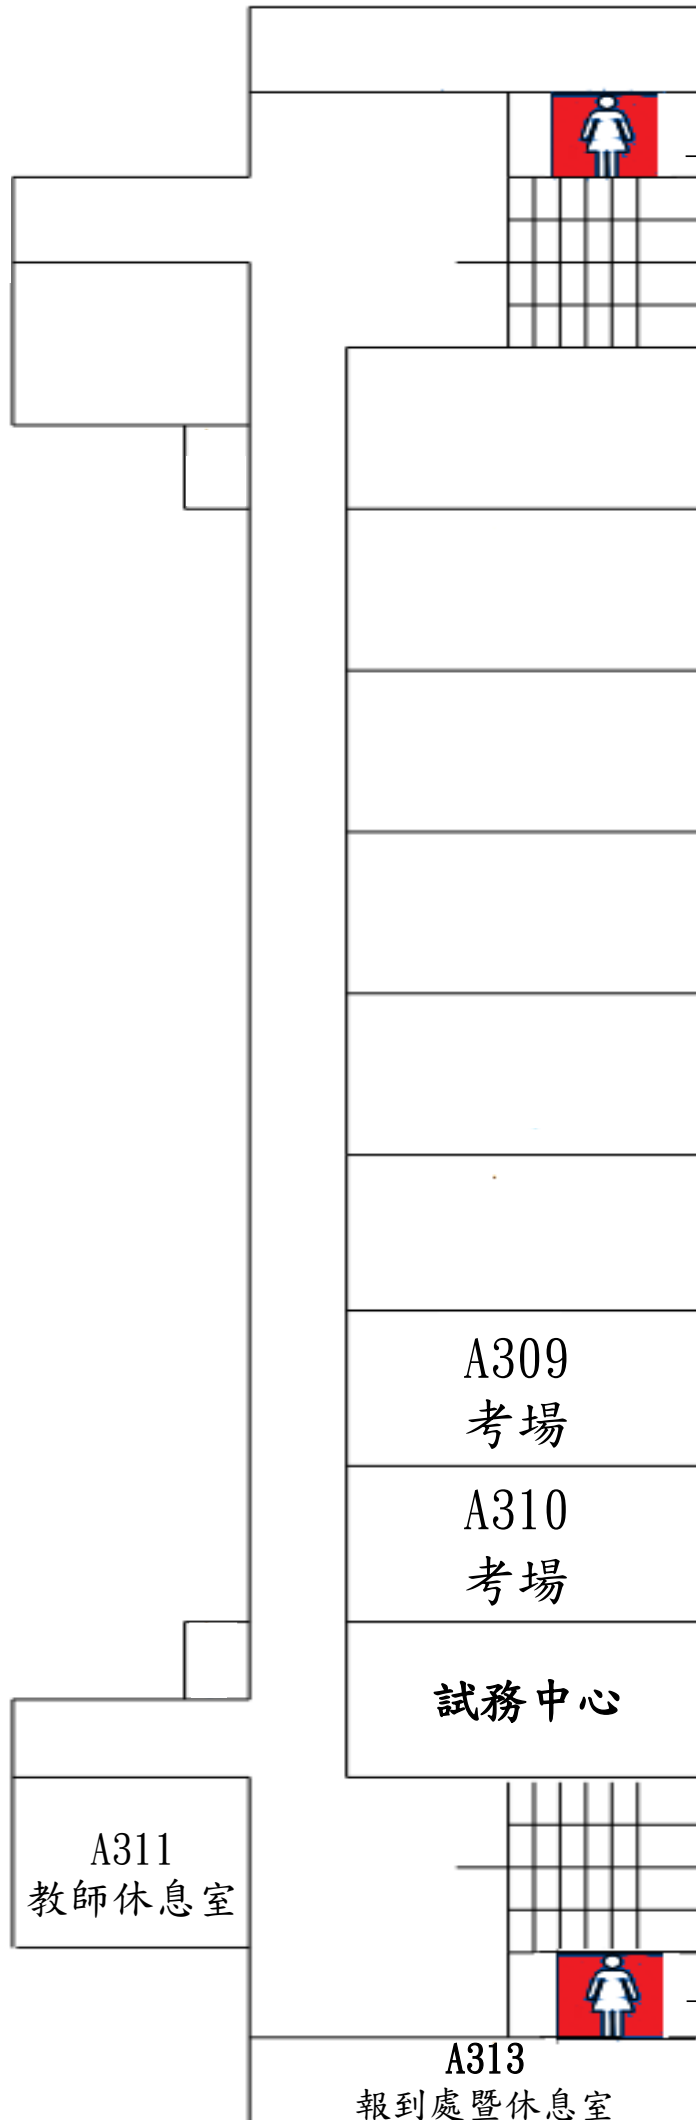

行政大樓三樓

→女廁
(男廁在 2F)

A309
考場

A310
考場

試務中心

A311
教師休息室

→女廁
(男廁在 2F)

A313
報到處暨休息室

國立臺中教育大學

National Taichung University of Education

民生校區 全區導覽圖 Minsheng Campus Floor Plan