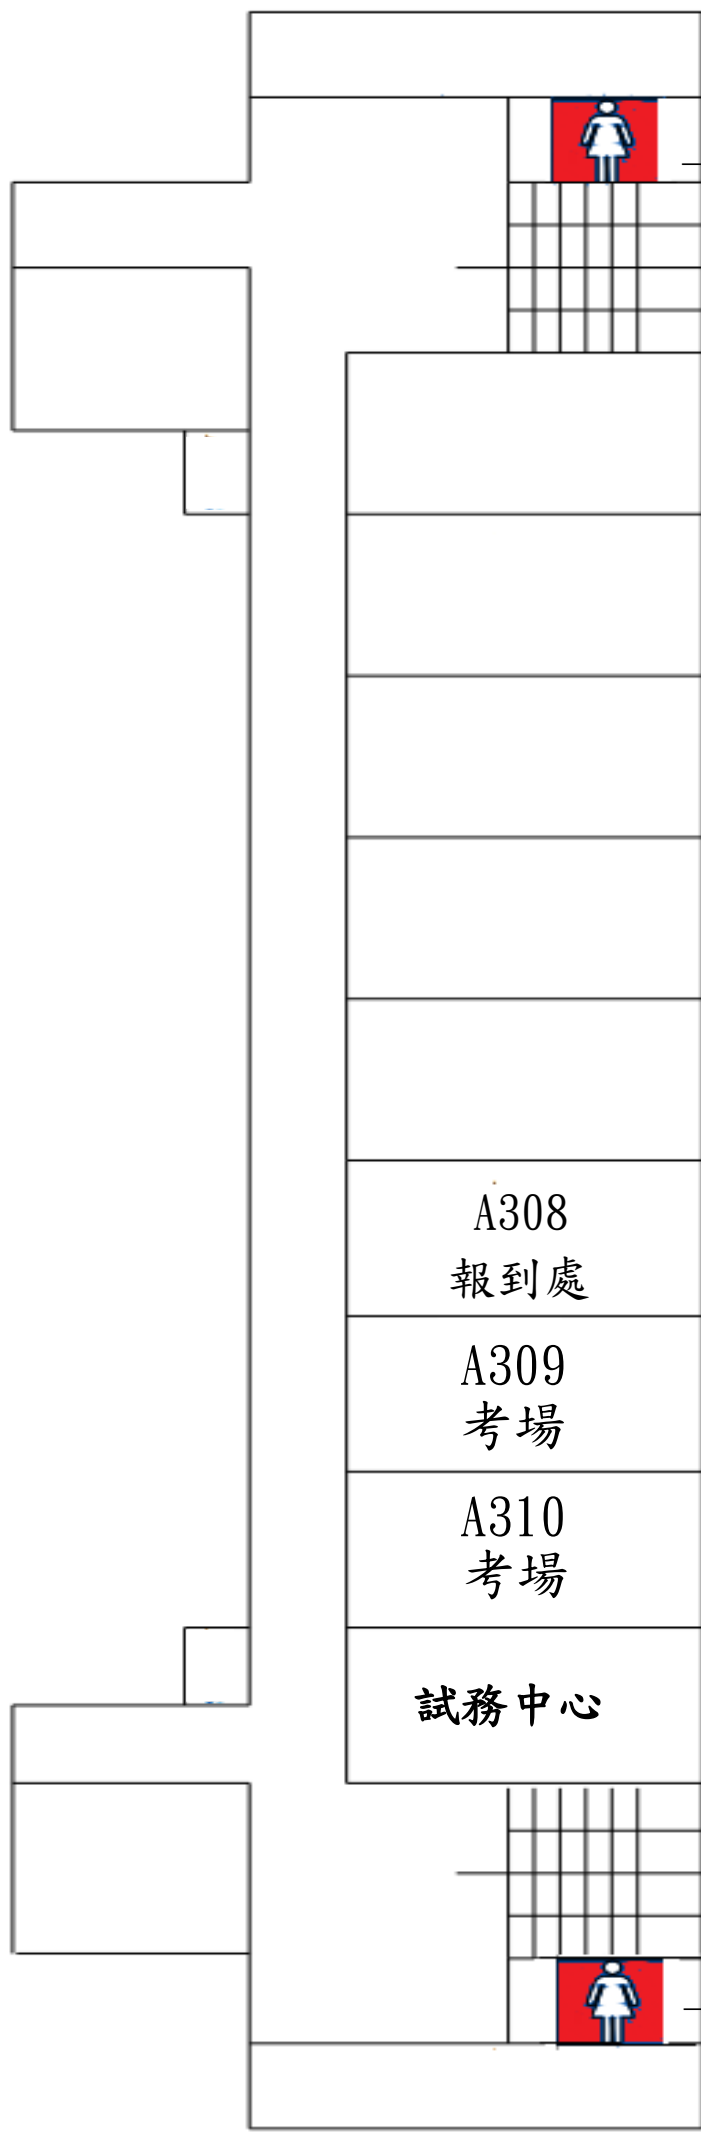

行政大樓三樓

→女廁(考生請用此側廁所)  
男廁在 2F(考生請用此側廁所)

→女廁(考生請至另一側)