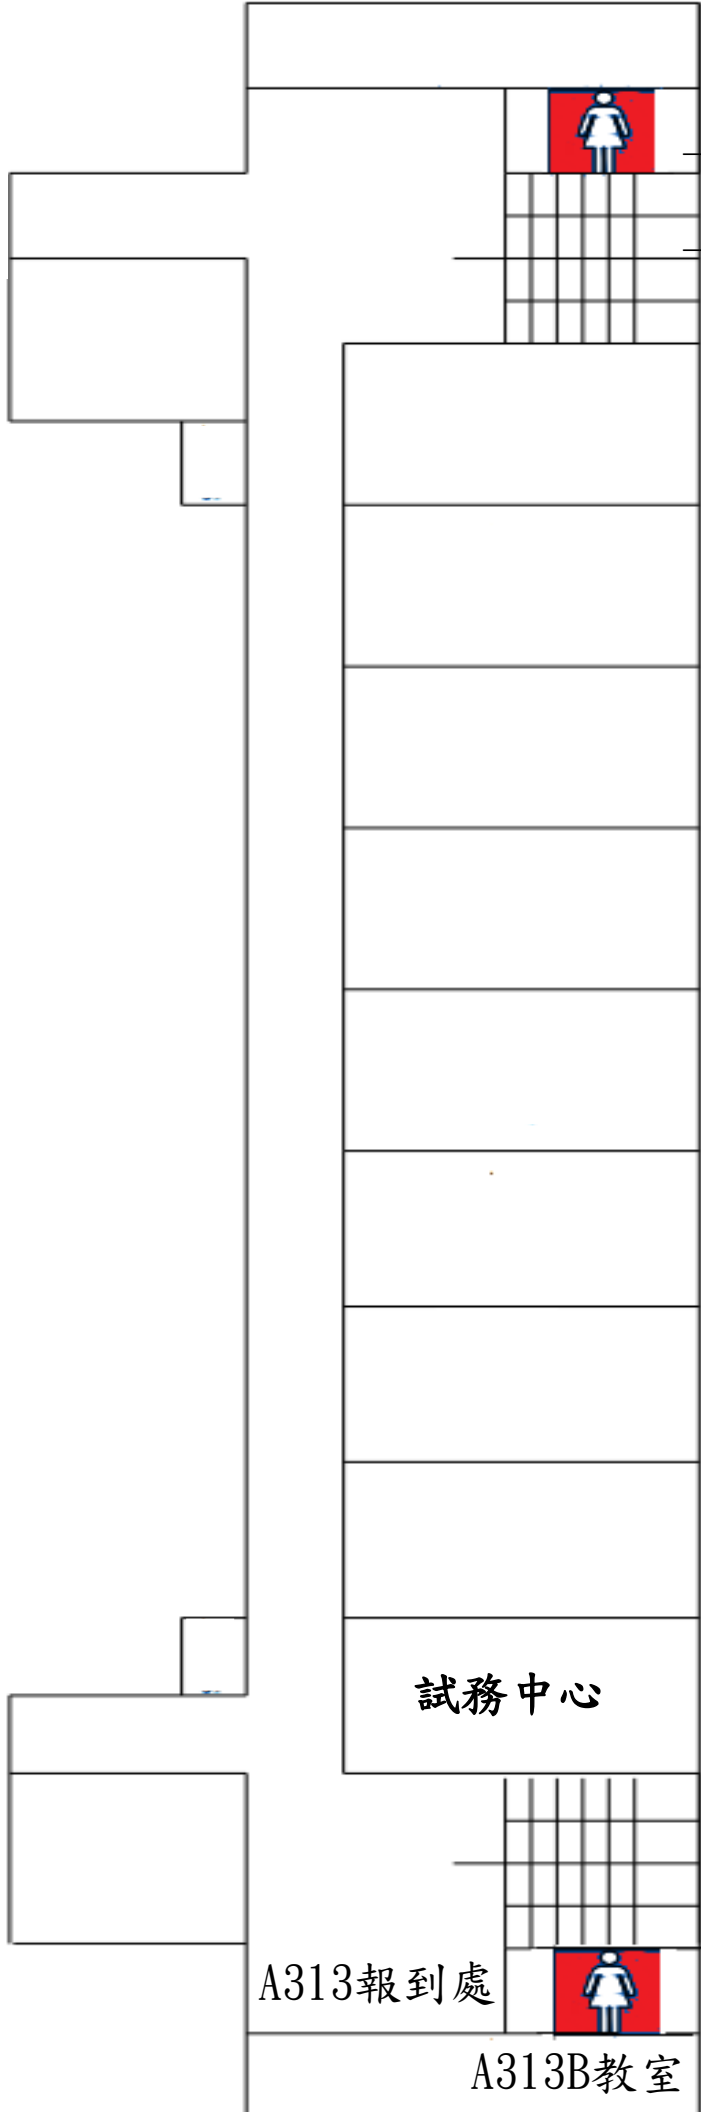

行政大樓三樓

→女廁(請考生用此側廁所)
→男廁在 2F

試務中心

→女廁(請考生用另一側廁所)
→男廁在 2F)

A313報到處

A313B教室